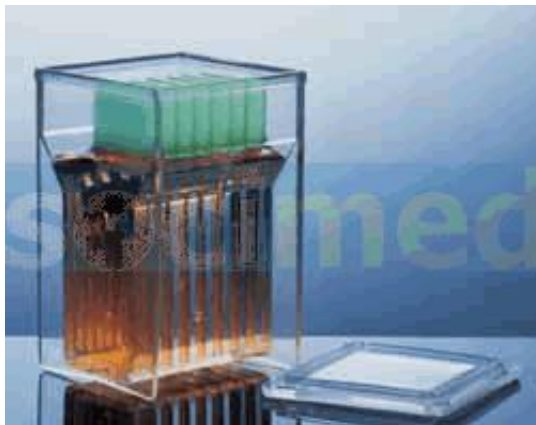

Cuve type Hellendahl en TPX Réf. SOC-CCH8TPX

Cuve type Hellendahl en TPX :

- Peut contenir 8 lames de 76 x 26 mm verticalement;
- Possibilité de colorer 16 lames dos à dos;
- (Long. x Larg. x Haut.): 58 x 53,3 x 86mm;
- Condition minimum de vente: Boîte 4 cuves.